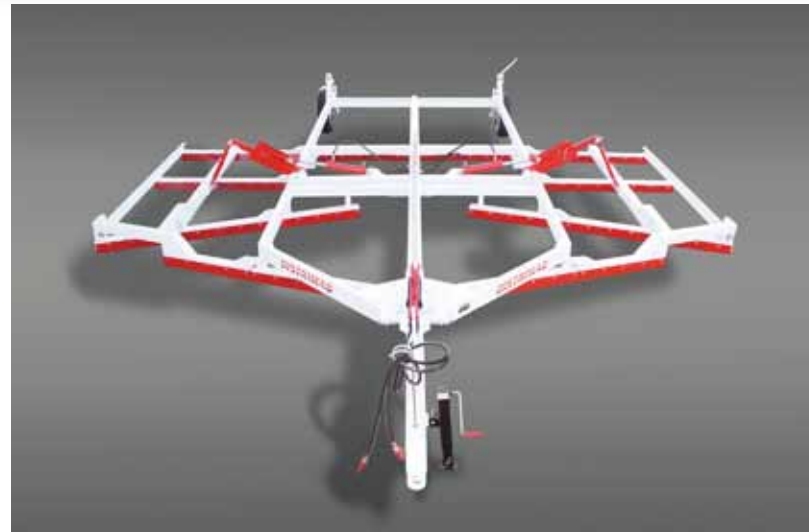

Rastrón Nivelador

Máquinas
DISTRIMAQ
Agrícolas

De 5,20 m, 6,40 m, 7,40 m.

CUCHILLAS CAMBIABLES
DE ACERO AL CARBONO
DE MÁXIMA DURABILIDAD
A LA ABRASIÓN

Rastrón Nivelador

CUCHILLAS CAMBIABLES DE ACERO AL CARBONO DE MÁXIMA DURABILIDAD A LA ABRASIÓN

De 5,20 m, 6,40 m, 7,40 m.

CARACTERÍSTICAS TÉCNICAS:

- Chasis central con alerones
 - Ancho de transporte 3,20 m
 - Alerones rebatibles hidráulicamente
 - Rodado 650 x 16
 - Equipado con cilindros hidráulicos y mangueras
 - Cuchillas cambiables de acero al carbono de máxima durabilidad a la abrasión
- Todos nuestros productos poseen una doble brida para maza de rueda lo cual facilita el transporte, ya que los mismos quedan balanceados para dicho fin.
- Sistema de porta mazas para posibilitar el transporte enganchado a cualquier tipo de vehículo (pick up).
- Fácil cambio de ruedas colocando el gato de la lanza en los porta gatos especialmente ubicados en cada porta maza de transporte.